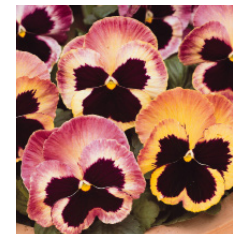

Pansies Fall 2026/Spring 2027

Cool Wave® Frost

Cool Wave®
Strawberry Swirl

Delta Pro Clear
Light Blue

Frizzle Sizzle Mix

Mammoth™
On Fire

Mammoth™
Sangria Punch

Matrix®
Beaconsfield

Matrix®
Red Wing

Matrix® Rose

Matrix®
Spring Lemon

Matrix® Spring
Scarlet

Matrix® Sunrise

Matrix® True Blue

Matrix®
White

Matrix®
White Blotch