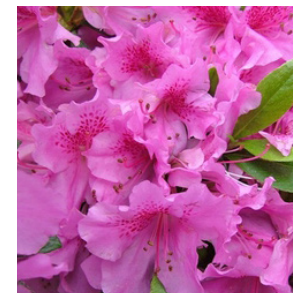

Gable 'Herbert'
Color: Purple
Zone: 6