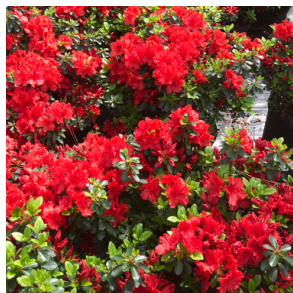

Encore® Autumn Twist®
Color: Bicolor, Purple/White
Zone: 6a-10b

Gable 'Herbert'
Color: Purple
Zone: 6

Azaleas Fall 2024/Spring 2025

Girard 'Crimson'
Color: Red
Zone: 5-8

Girard 'Hot Shot'
Color: Scarlet-Orange
Zone: 5-8