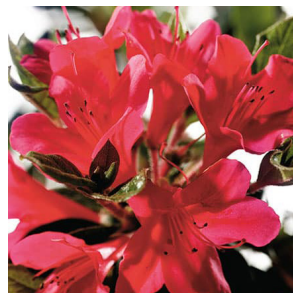

Encore® Autumn Angel®
Color: White
Zone: 7a-10b

Encore® Autumn Bonfire®
Color: Red
Zone: 6a-10b

Encore® Autumn Embers®
Color: Red
Zone: 6b-10b

Encore® Autumn Fire®
Color: Red
Zone: 6a-10b

Encore® Autumn Majesty®
Color: Purple
Zone: 6a-10b

Encore® Autumn Rouge®
Color: Pink
Zone: 6b-10a

Encore® Autumn Royalty®
Color: Purple
Zone: 6a-10b

Encore® Autumn Ruby®
Color: Red
Zone: 6a-10b

Encore® Autumn Starburst®
Color: Bicolor, Pink/White
Zone: 6a-10b