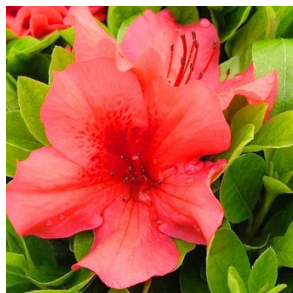

Encore® Autumn Rouge®
Color: Pink
Zone: 6b-10a

Encore® Autumn Royalty®
Color: Purple
Zone: 6a-10b

Encore® Autumn Ruby®
Color: Red
Zone: 6a-10b

Encore® Autumn Starburst®
Color: Bicolor, Pink/White
Zone: 6a-10b

Encore® Autumn Twist®
Color: Bicolor, Purple/White
Zone: 6a-10b

Gable 'Herbert'
Color: Purple
Zone: 6

Azaleas Fall 2024/Spring 2025

Girard 'Crimson'
Color: Red
Zone: 5-8

Girard 'Hot Shot'
Color: Scarlet-Orange
Zone: 5-8