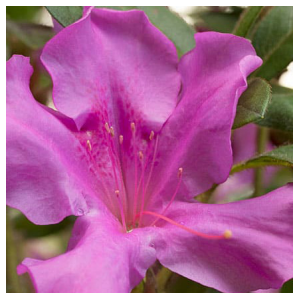

Encore® Autumn Angel®
Color: White
Zone: 7a-10b

Encore® Autumn Bonfire®
Color: Red
Zone: 6a-10b

Encore® Autumn Embers®
Color: Red
Zone: 6b-10b

Encore® Autumn Fire®
Color: Red
Zone: 6a-10b

Encore® Autumn Majesty®
Color: Purple
Zone: 6a-10b

Encore® Autumn Rouge®
Color: Pink
Zone: 6b-10a

Encore® Autumn Royalty®
Color: Purple
Zone: 6a-10b

Encore® Autumn Ruby®
Color: Red
Zone: 6a-10b

Encore® Autumn Starburst®
Color: Bicolor, Pink/White
Zone: 6a-10b