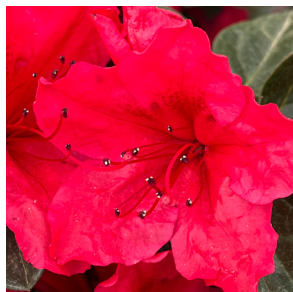

Perfecto Mundo®
Red
Color: Red
Zone: 6-9