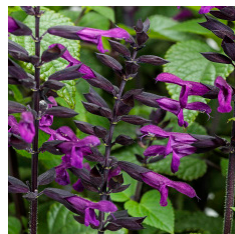

Marigold Durango®
Outback Mix

Petunia Easy Wave®
Blue

Petunia Easy Wave®
Pink

Petunia Easy Wave®
Red Velour

Petunia Easy Wave®
White

Petunia Supertunia®
Vista Bubblegum®

Petunia Supertunia®
Vista Silverberry

Petunia Wave®
Purple Improved

Salvia farinacea
'Victoria Blue'

Salvia hybrid Rockin'®
Blue Suede Shoes™

Salvia hybrid Rockin'®
Deep Purple

Salvia hybrid Rockin'®
Fuchsia

Salvia splendens
Mojave™
Red

Vinca Cora®
Classic Red